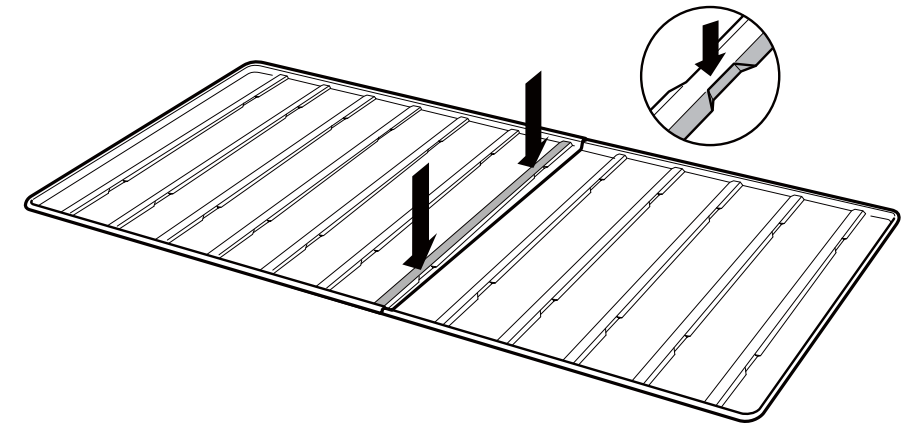

### 特長

- ペット用スライド木製サークル レギュラーの伸縮（スライド）に合わせて調節できます。

### 使用方法

1 上トレーの凸部と下トレーの凸部が、2列以上はまるように重ねてください。

2 上トレーの最前列の凸部（下図矢印部分）をしっかり手で押さえてください。