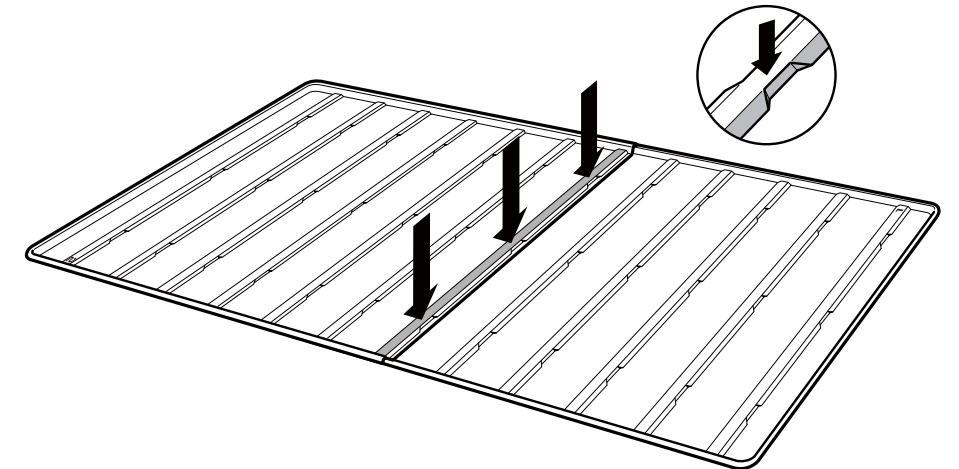

## 特長

- ペット用スライド木製サークルワイドの伸縮（スライド）に合わせて調節できます。

## 使用方法

1. トレーのコーナーの「1」「2」の文字を確認し、サークルに合わせて凸部が2列以上重なるように、上下のトレーを重ねてください。

2. 上トレーの最前列の凸部（下図矢印部分）をしっかり手で押さえてください。