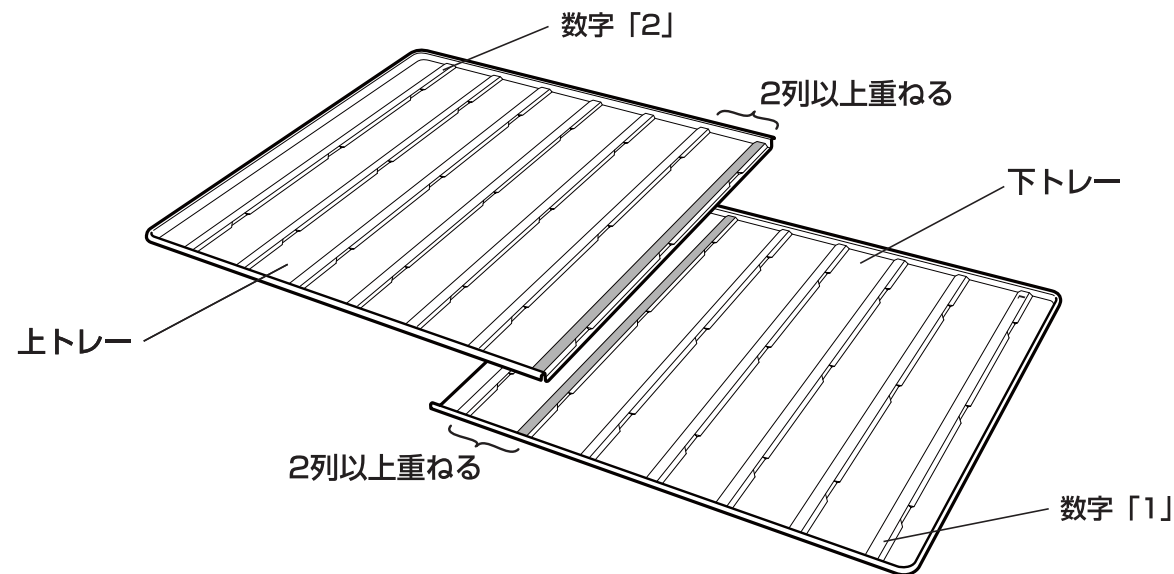

このたびは、リッチェル製品をお買い上げいただきありがとうございます。ご使用前に、必ずこの取扱説明書をよくお読みのうえ正しくお使いください。また、本書はいつでも見られる場所に大切に保管してください。本書に使用しているイラストは、操作方法や仕組みなどをわかりやすくするため、現物とは多少異なることがあります。本品を他のお客様にお譲りになるときは、必ず本書も併せてお渡しください。

特長

- ●ペット用スライド木製サークルワイドの伸縮（スライド）に合わせて調節できます。

使用方法

1. トレーのコーナーの「1」「2」の文字を確認し、サークルに合わせて凸部が2列以上重なるように、上下のトレーを重ねてください。